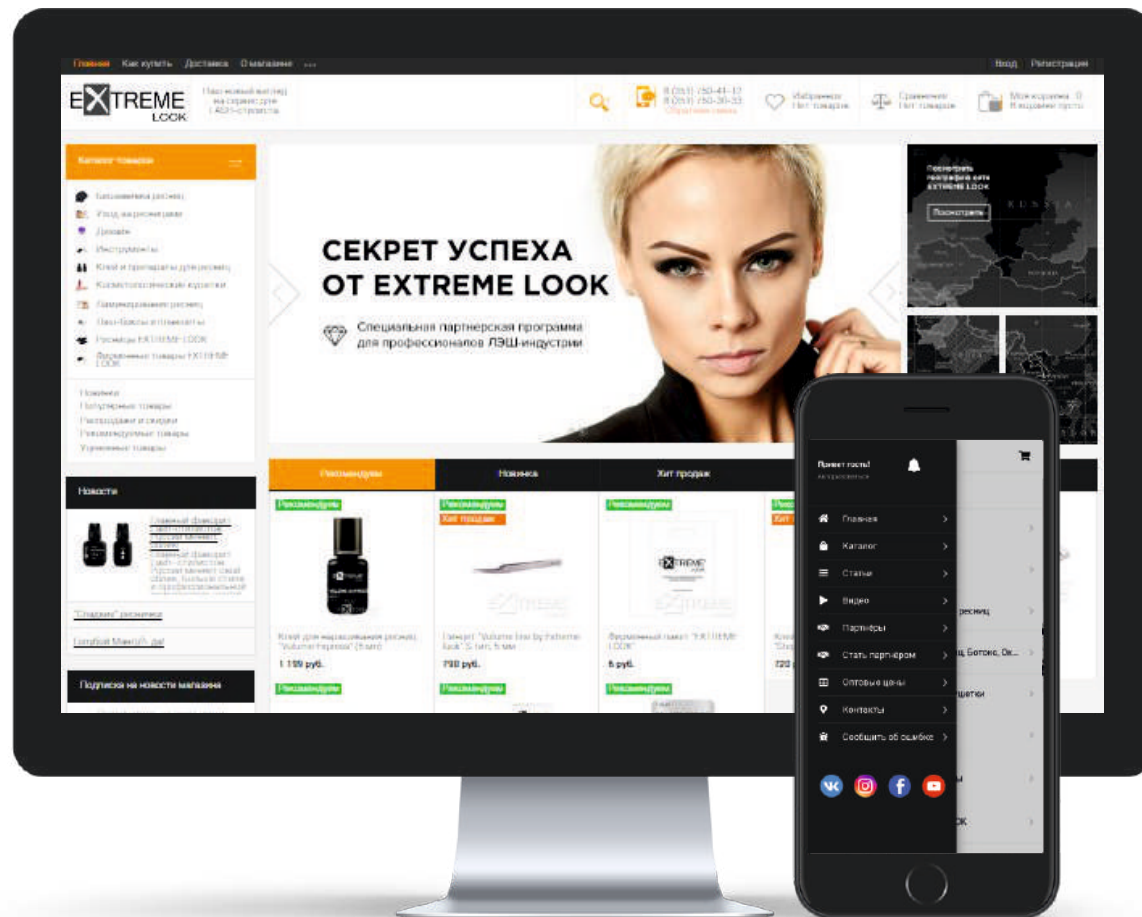

**EXTREME**  
LOOK

**Клиент:  
EXTREME LOOK**

Товары для lash-мастеров

# Работы

# 2

● Разработка приложения EXTREME LOOK